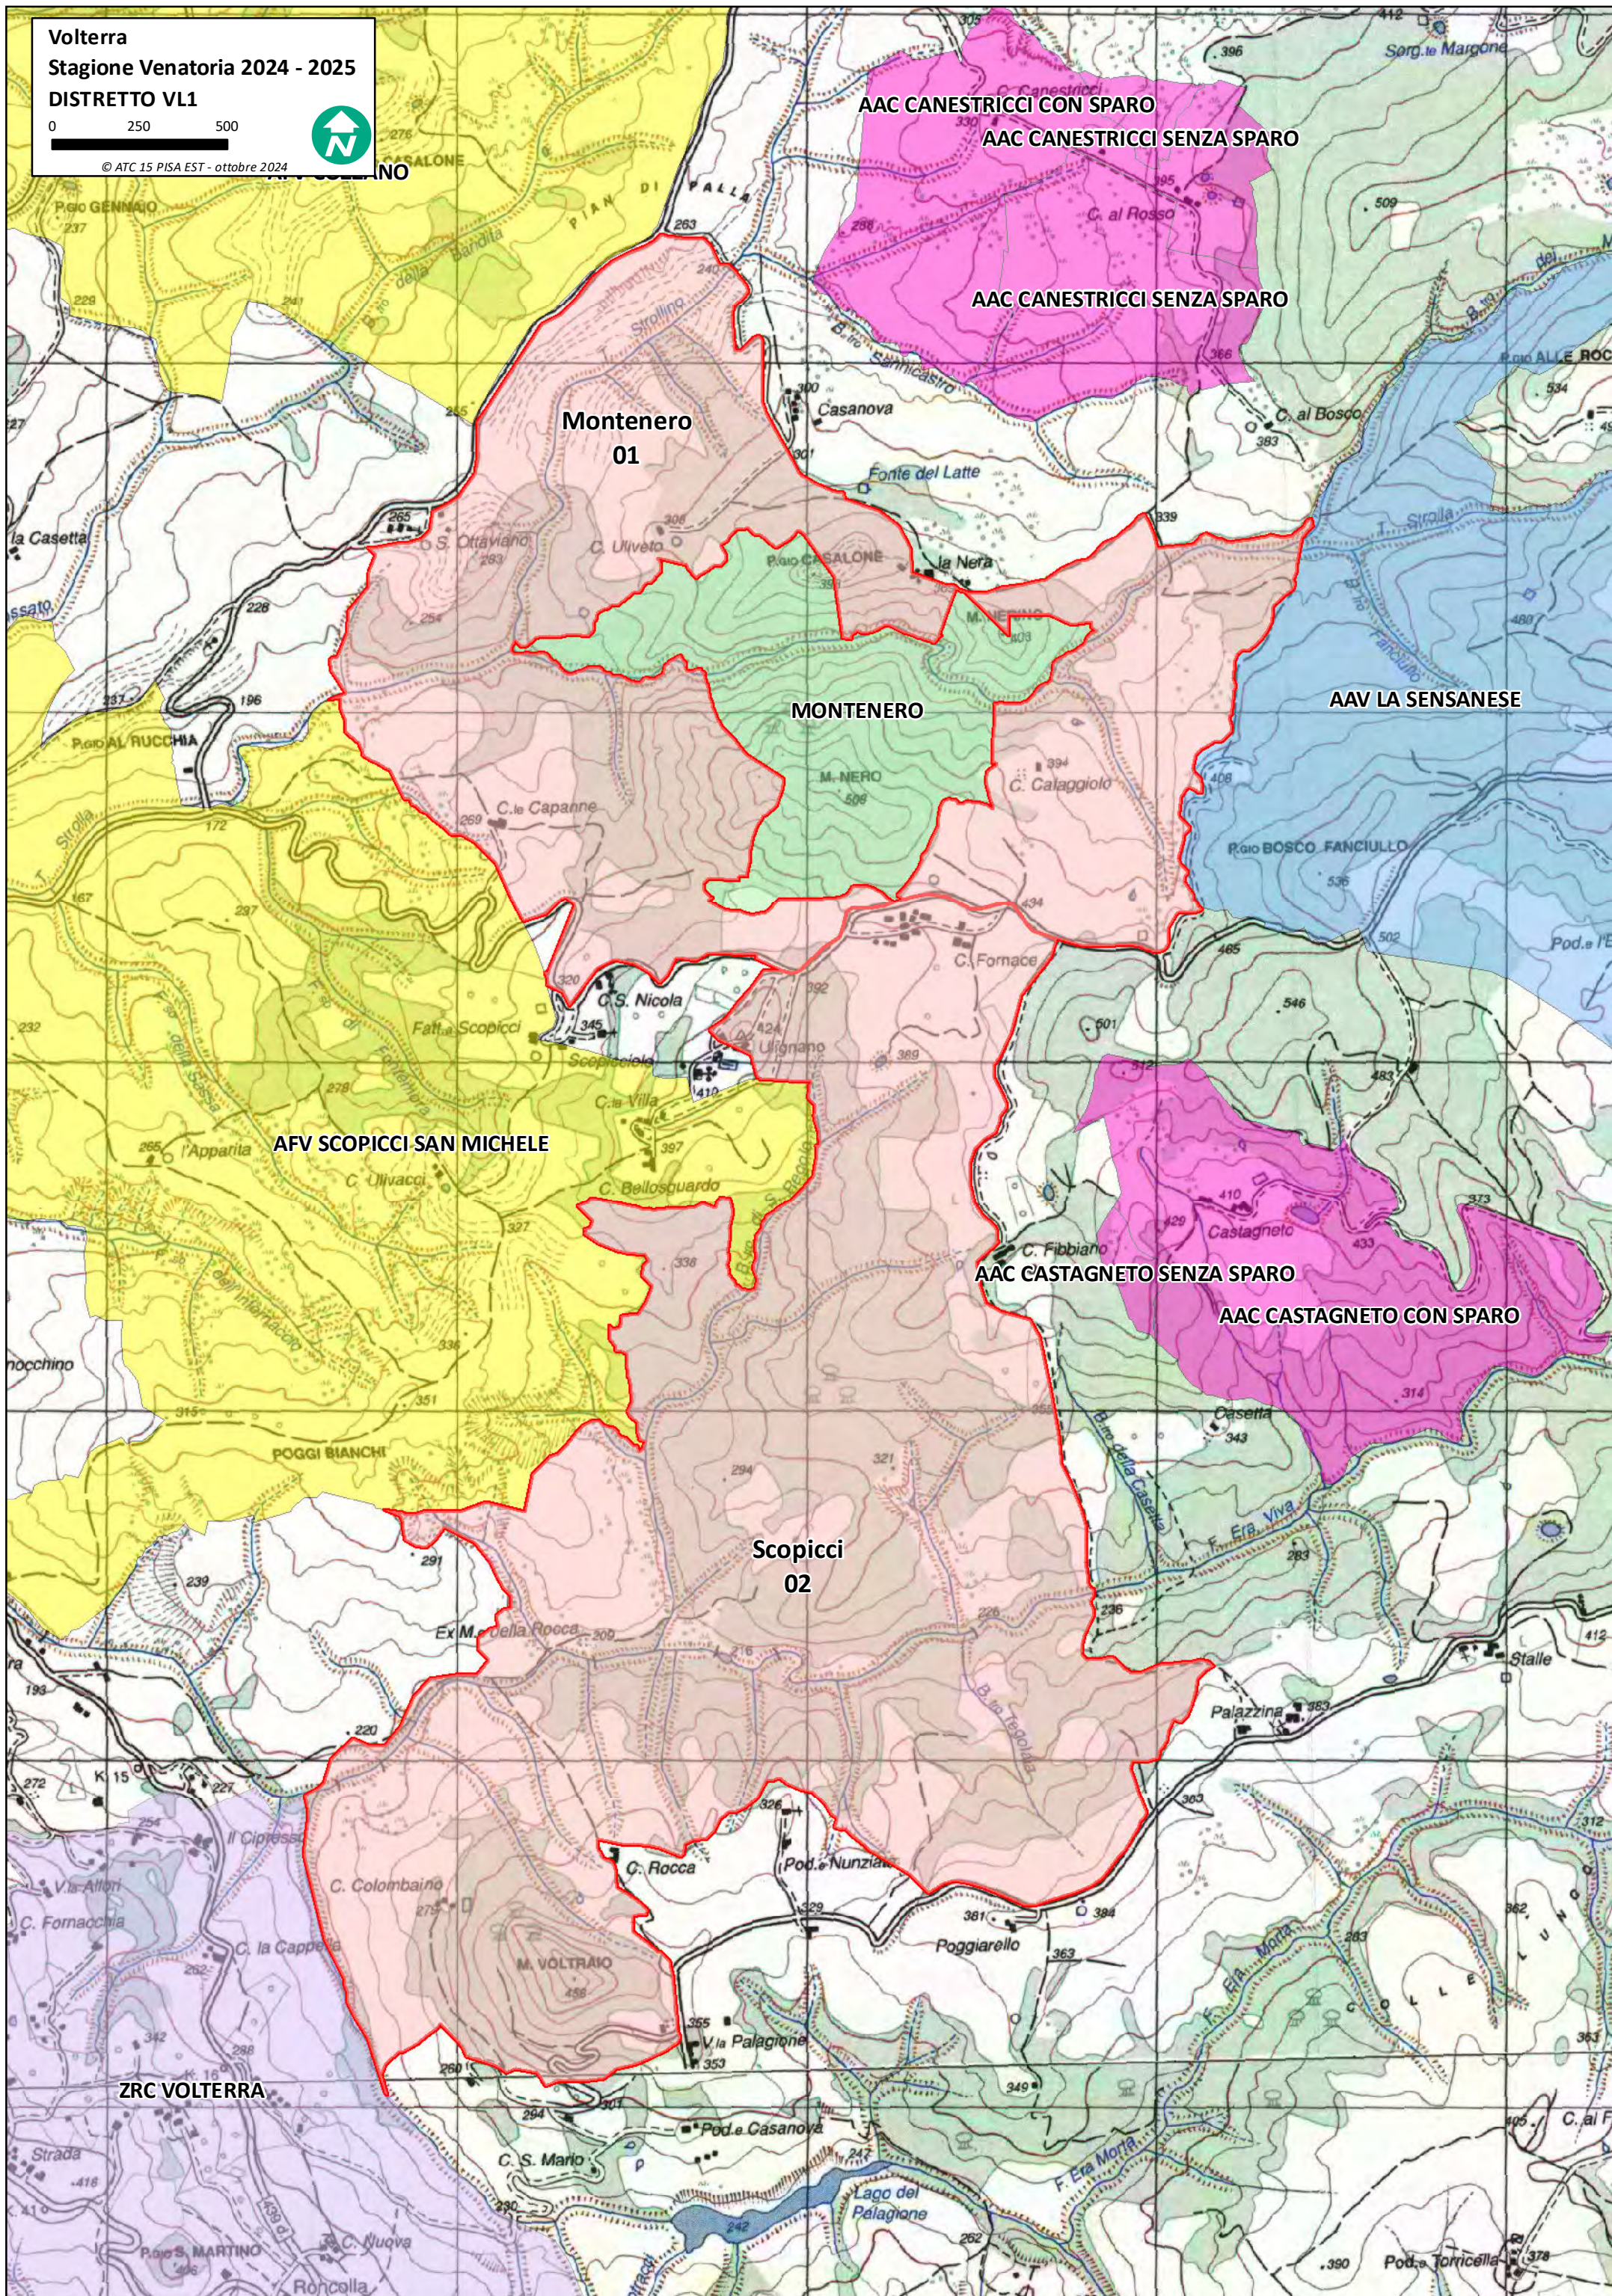

Volterra
Stagione Venatoria 2024 - 2025
DISTRETTO VL1

0 250 500

© ATC 15 PISA EST - ottobre 2024

NO

AAC CANESTRICCI CON SPARO

AAC CANESTRICCI SENZA SPARO

AAC CANESTRICCI SENZA SPARO

Montenero
01

MONTENERO

AAV LA SENSANESE

AFV SCOPICCI SAN MICHELE

AAC CASTAGNETO SENZA SPARO

AAC CASTAGNETO CON SPARO

POGGI BIANCHI

Scopici
02

ZRC VOLTERRA

Casalone
08

AFV SCORNELLO

CARTA SENZA SPARO - CARTA SENZA SPARO

Barbaiano
05

Tatti
06

Farneta
07

CARTA CON SPARO - CARTA CON SPARO

Poggio Alessandro
13

AFV SERRA CERRETO

Fatagliano
10

FORESTA DI BERIGNONE

LA CASA - LA CASA

Gesseri
11

ZRC RIO ARBIAIA

AFV BERIGNONE

Marmoni
12