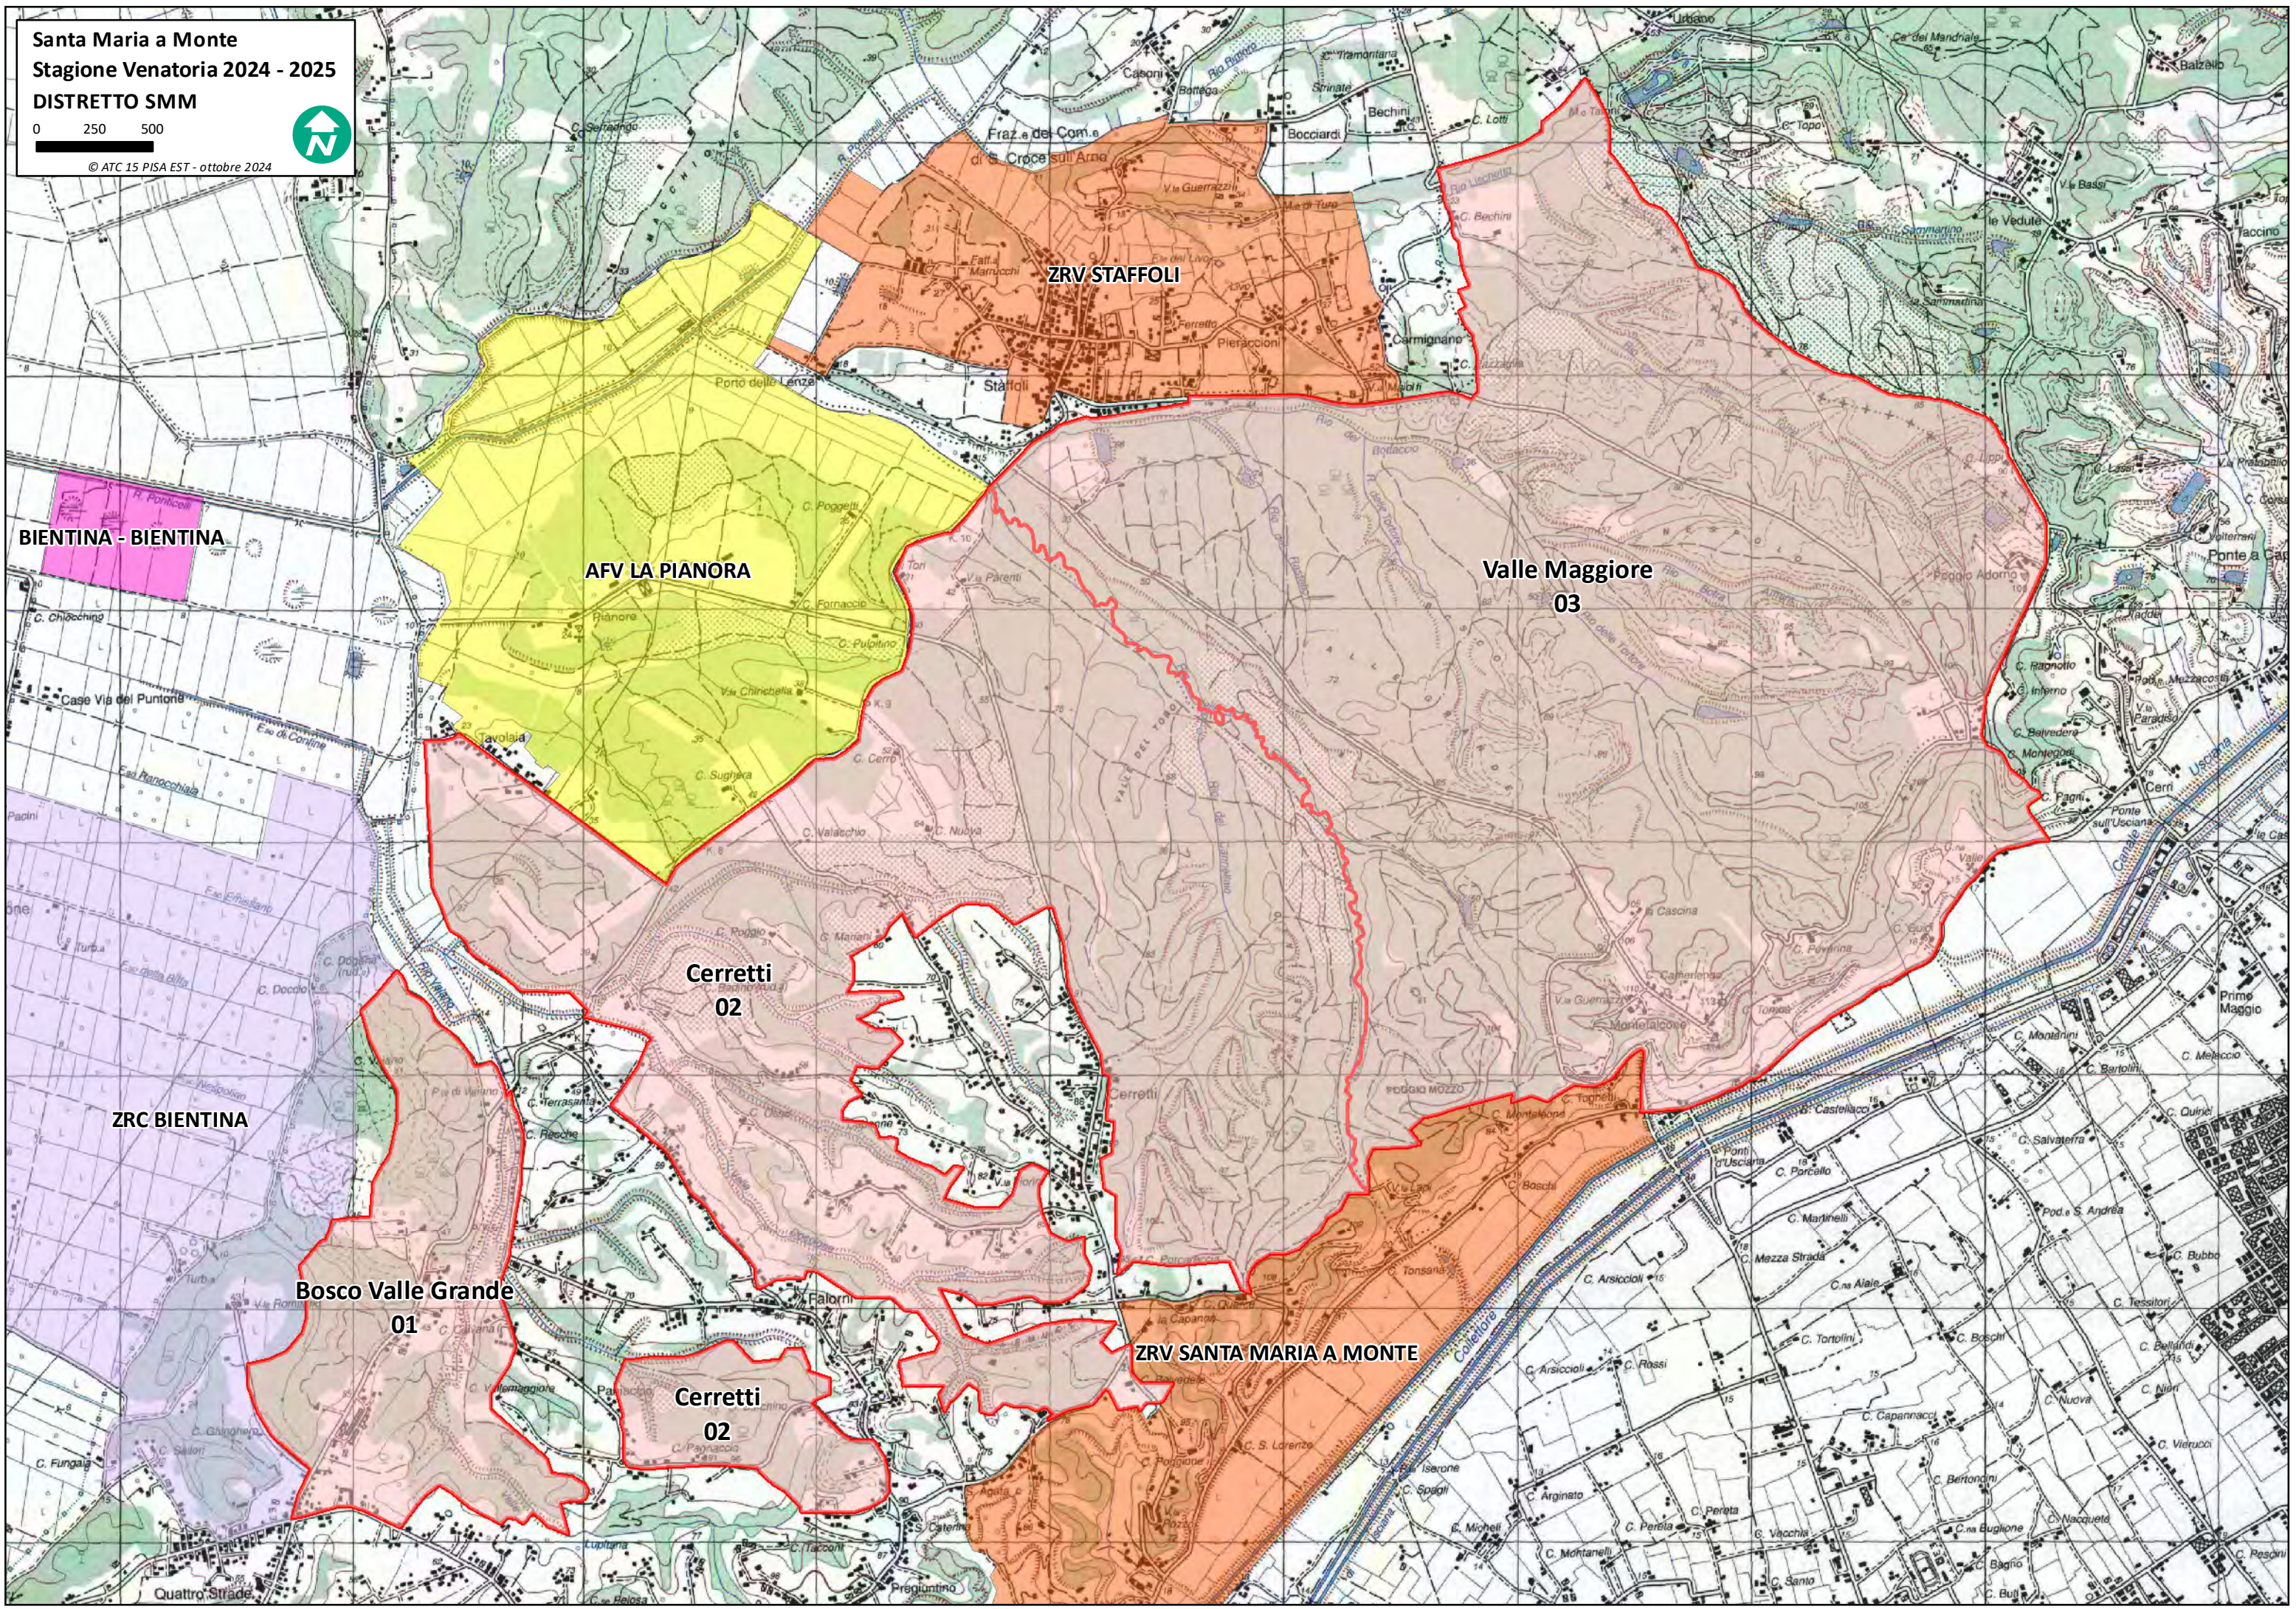

Santa Maria a Monte
Stagione Venatoria 2024 - 2025
DISTRETTO SMM

0 250 500

© ATC 15 PISA EST - ottobre 2024

ZRV STAFFOLI

AFV LA PIANORA

Valle Maggiore
03

Cerretti
02

ZRC BIENTINA

Bosco Valle Grande
01

Cerretti
02

ZRV SANTA MARIA A MONTE