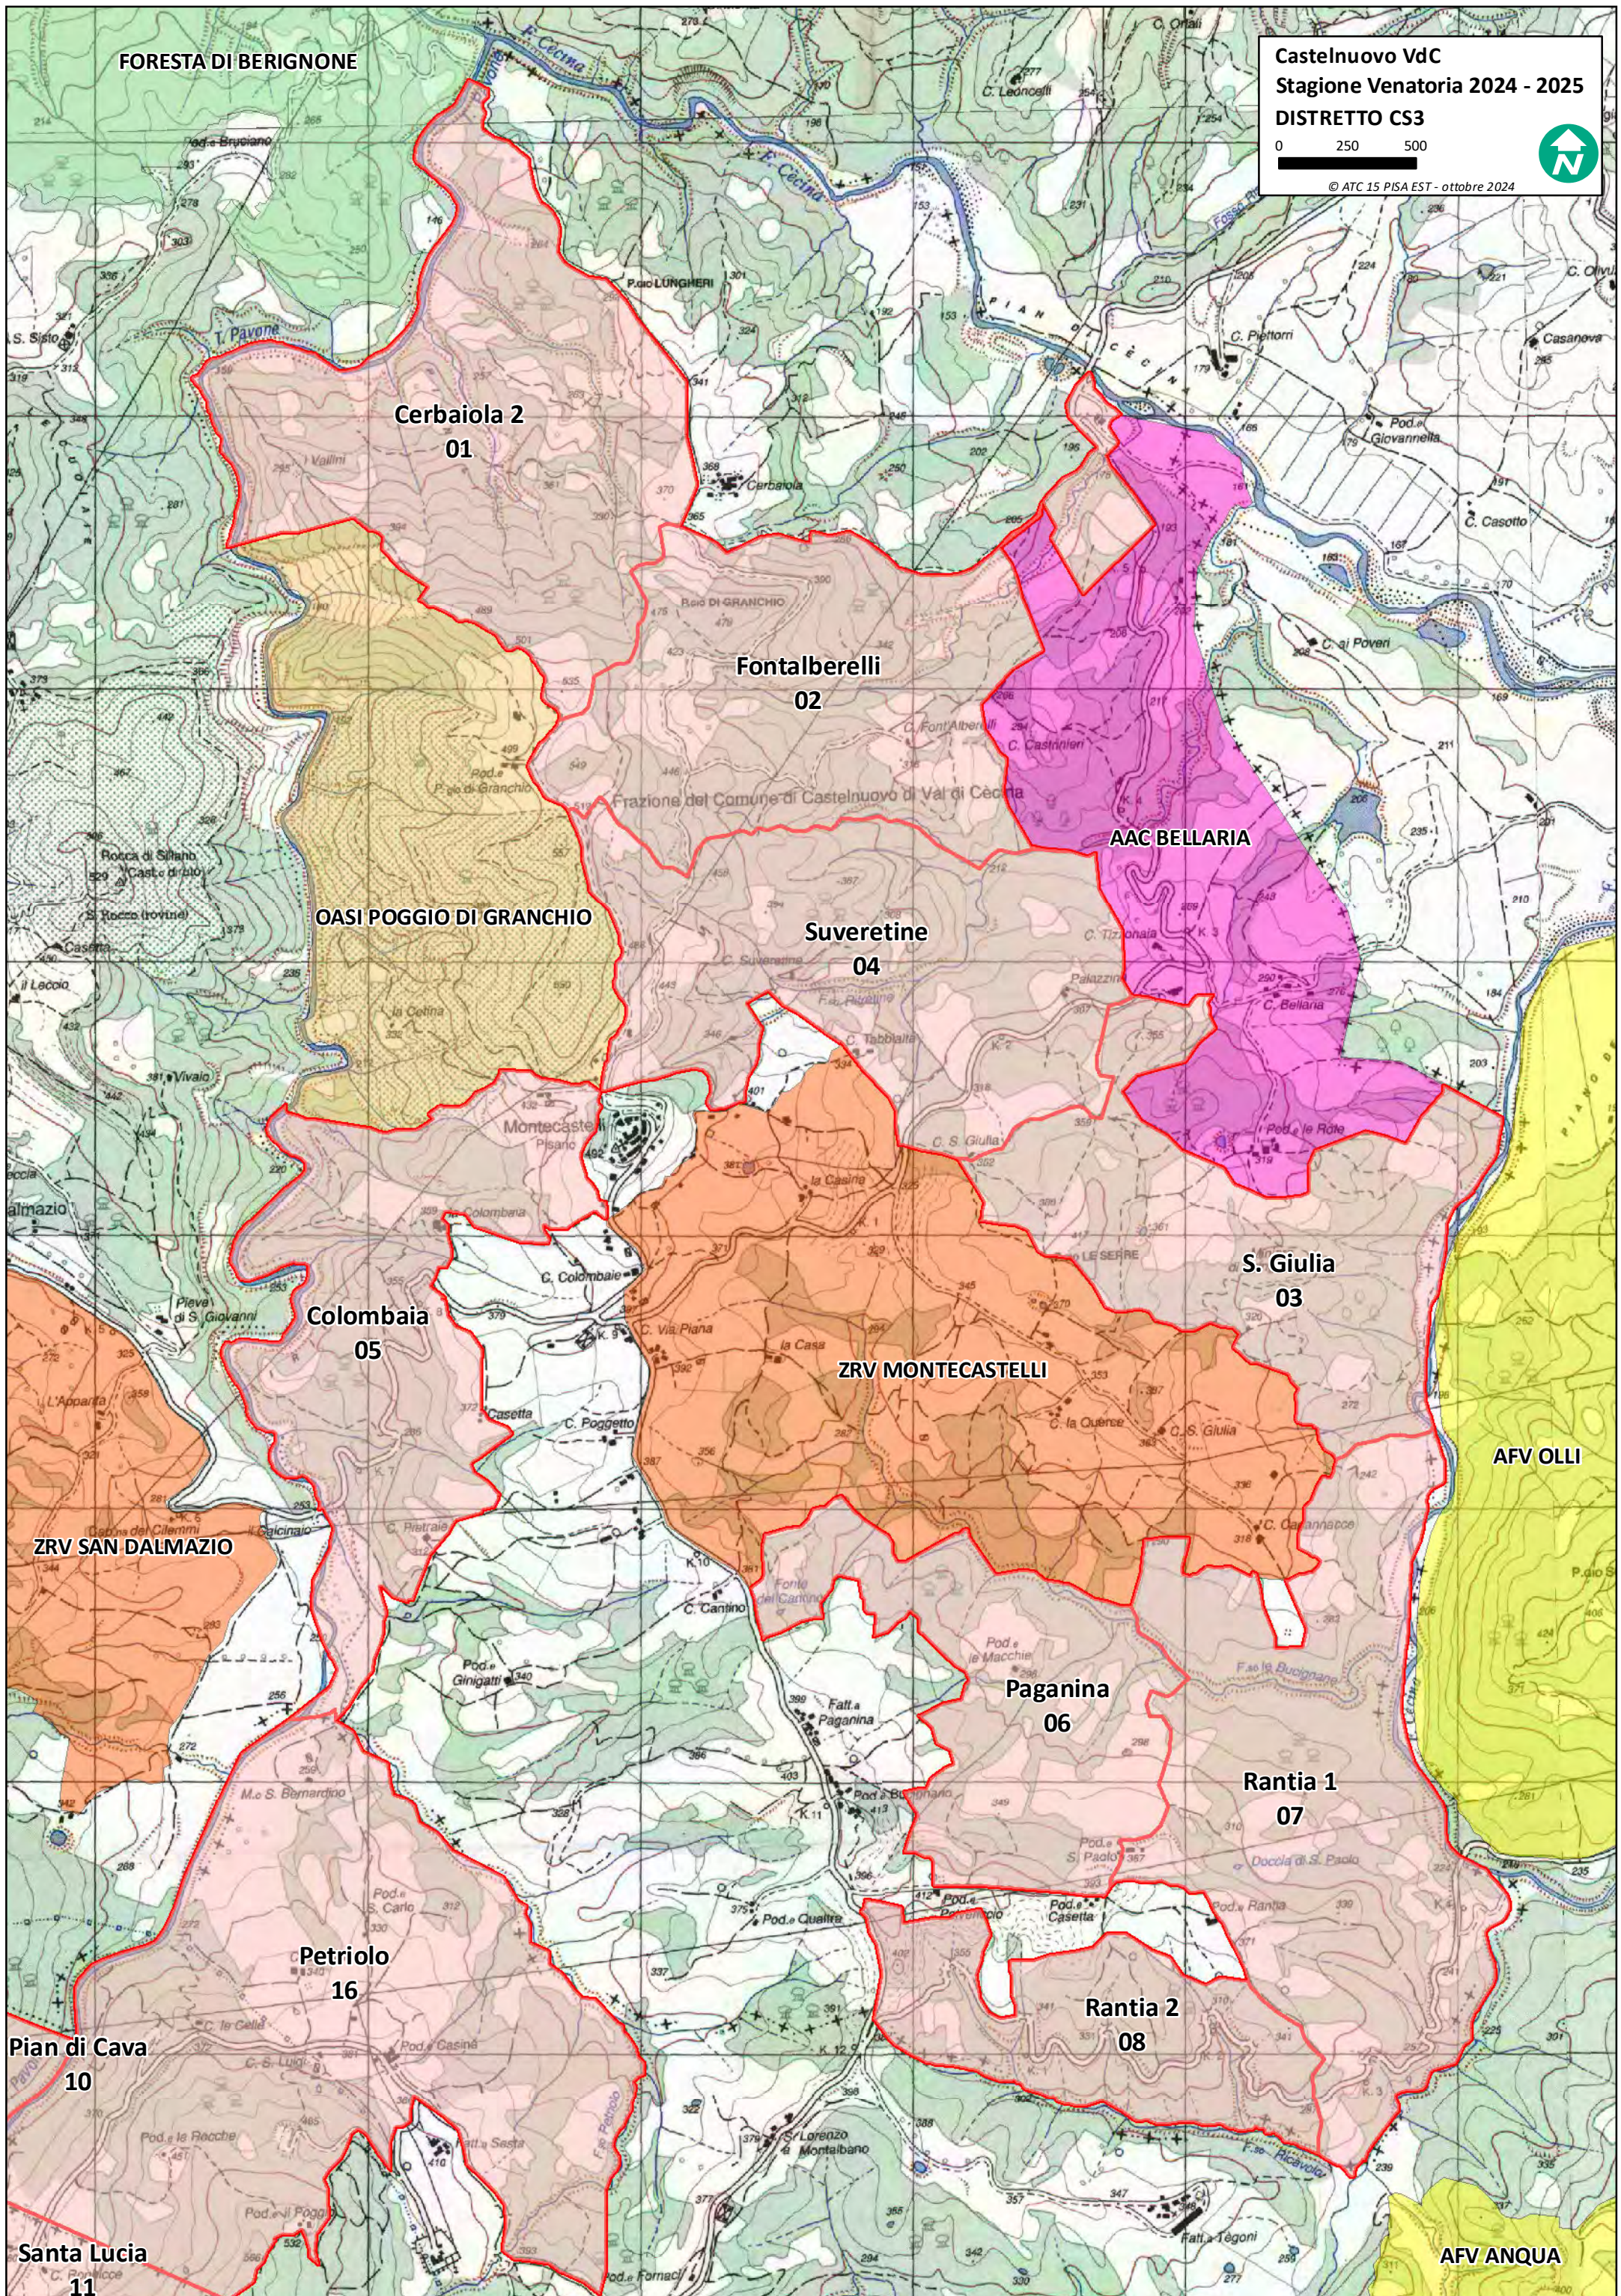

FORESTA DI BERIGNONE

Castellnuovo VdC  
Stagione Venatoria 2024 - 2025  
DISTRETTO CS3

0 250 500

© ATC 15 PISA EST - ottobre 2024

Cerbaiola 2  
01

Fontalberelli  
02

AAC BELLARIA

Suveretine  
04

OASI POGGIO DI GRANCHIO

Colombaia  
05

ZRV MONTECASTELLI

S. Giulia  
03

AFV OLLI

ZRV SAN DALMAZIO

Paganina  
06

Rantia 1  
07

Petriolo  
16

Rantia 2  
08

Pian di Cava  
10

Santa Lucia  
11

AFV ANQUA

ZRV LARDERELLO MONTECERBOLI

Petriolo  
16

Pineta  
09

Pian di Cava  
10

Santa Lucia  
11

AAC LE LAME

ZRV CASTELNUOVO

Monte  
14

Vincenzina  
12

Mulinaccio  
13

OASI LA STREGAIA